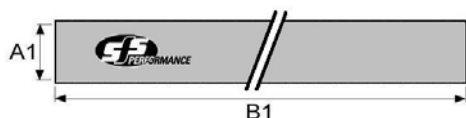

UNIVERSALSLANG

Anslutning Bild	Anslutning Diameter mm	Längd Bild	Längd	Vinkel grader	Tjocklek mm	Temperatur grader	ART.NR.	Pris på förfågan	Pris på förfågan

UNIVERSALSLANG (Metervara)

Kylvattenretur, vakuum, mm
Ingen armering.
STD Färg: Blå

A1	3.0	B1	1m	0°	2.0	-60° till 180°C	SVT3-1		
A1	4.0	B1	1m	0°	2.0	-60° till 180°C	SVT4-1		
A1	5.0	B1	1m	0°	2.5	-60° till 180°C	SVT5-1		
A1	6.0	B1	1m	0°	2.5	-60° till 180°C	SVT6-1		
A1	7.0	B1	1m	0°	2.5	-60° till 180°C	SVT7-1		
A1	8.0	B1	1m	0°	3.0	-60° till 180°C	SVT8-1		
A1	9.0	B1	1m	0°	3.0	-60° till 180°C	SVT9-1		
A1	10	B1	1m	0°	3.0	-60° till 180°C	SVT10-1