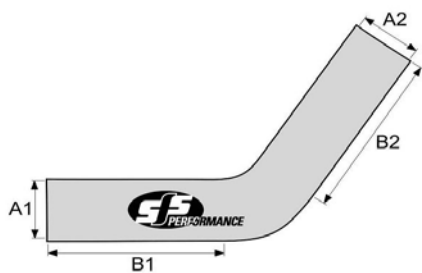

Anslutning Bild	Anslutning Diameter mm	Längd Bild	Längd	Vinkel grader	Tjocklek mm	Temperatur grader	ART.NR.	Pris på förfågan	Pris på förfågan
A1-A2	83-70	B1	102mm	0°	5.0	-60° till 180°C	SSR83-70		
A1-A2	88-79	B1	102mm	0°	5.0	-60° till 180°C	SSR88-79		
A1-A2	89-76	B1	102mm	0°	5.0	-60° till 180°C	SSR89-76		
A1-A2	90-70	B1	102mm	0°	5.0	-60° till 180°C	SSR90-70		
A1-A2	90-80	B1	102mm	0°	5.0	-60° till 180°C	SSR90-80		
A1-A2	102-76	B1	102mm	0°	5.0	-60° till 180°C	SSR102-76		
A1-A2	102-89	B1	102mm	0°	5.0	-60° till 180°C	SSR102-89		
A1-A2	111-98	B1	102mm	0°	5.0	-60° till 180°C	SSR111-98		
A1-A2	114-98	B1	102mm	0°	5.0	-60° till 180°C	SSR114-98		
A1-A2	127-89	B1	102mm	0°	5.0	-60° till 180°C	SSR127-89		
A1-A2	127-102	B1	102mm	0°	5.0	-60° till 180°C	SSR127-102		

KYL & TRYCK SLANG, ÖVERGÅNG 45° Vinkel (Olika mått, in och ut!)

45° Vinkel med olika mått, in och ut!
Polyester, ->4,5mm 3 lager / 5,0mm-> 4 lager
STD Färg: Blå

A1-A2	38-35	B1/B2	102/102mm	45°	4.5	-60° till 180°C	SRE45-38-35		
A1-A2	40-32	B1/B2	102/102mm	45°	4.5	-60° till 180°C	SRE45-40-32		
A1-A2	60-51	B1/B2	125/125mm	45°	4.5	-60° till 180°C	SRE45-60-51		
A1-A2	63-51	B1/B2	125/125mm	45°	4.5	-60° till 180°C	SRE45-63-51		
A1-A2	70-51	B1/B2	125/125mm	45°	4.5	-60° till 180°C	SRE45-70-51		
A1-A2	102-76	B1/B2	125/125mm	45°	5.0	-60° till 180°C	SRE45-102-76