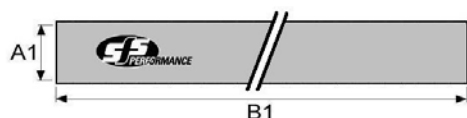

Anslutning Bild	Anslutning Diameter mm	Längd Bild	Längd	Vinkel grader	Tjocklek mm	Temperatur grader	ART.NR.	Pris på förfågan	Pris på förfågan
A1	32	B1	1m	0°	4.5	-60° till 180°C	SSHL32		
A1	35	B1	1m	0°	4.5	-60° till 180°C	SSHL35		
A1	38	B1	1m	0°	4.5	-60° till 180°C	SSHL38		
A1	41	B1	1m	0°	4.5	-60° till 180°C	SSHL41		
A1	45	B1	1m	0°	4.5	-60° till 180°C	SSHL45		
A1	48	B1	1m	0°	4.5	-60° till 180°C	SSHL48		
A1	51	B1	1m	0°	4.5	-60° till 180°C	SSHL51		
A1	54	B1	1m	0°	4.5	-60° till 180°C	SSHL54		
A1	57	B1	1m	0°	4.5	-60° till 180°C	SSHL57		
A1	60	B1	1m	0°	4.5	-60° till 180°C	SSHL60		
A1	63	B1	1m	0°	4.5	-60° till 180°C	SSHL63		
A1	65	B1	1m	0°	4.5	-60° till 180°C	SSHL65		
A1	68	B1	1m	0°	4.5	-60° till 180°C	SSHL68		
A1	70	B1	1m	0°	4.5	-60° till 180°C	SSHL70		
A1	76	B1	1m	0°	5.0	-60° till 180°C	SSHL76		
A1	80	B1	1m	0°	5.0	-60° till 180°C	SSHL80		
A1	83	B1	1m	0°	5.0	-60° till 180°C	SSHL83		
A1	89	B1	1m	0°	5.0	-60° till 180°C	SSHL89		
A1	102	B1	1m	0°	5.0	-60° till 180°C	SSHL102		
A1	114	B1	1m	0°	5.0	-60° till 180°C	SSHL114		
A1	127	B1	1m	0°	5.0	-60° till 180°C	SSHL127		

KYL & TRYCK SLANG RAK Nomex

För extremt höga temperaturer.
Nomex, ->4,5mm 3 lager / 5,0mm-> 4 lager
STD Färg: Blå

A1	13	B1	1m	0°	3.5	-60° till 220°C	SNHL13		
A1	16	B1	1m	0°	4.5	-60° till 220°C	SNHL16		
A1	19	B1	1m	0°	4.5	-60° till 220°C	SNHL19		
A1	22	B1	1m	0°	4.5	-60° till 220°C	SNHL22		
A1	25	B1	1m	0°	4.5	-60° till 220°C	SNHL25		
A1	28	B1	1m	0°	4.5	-60° till 220°C	SNHL28		
A1	30	B1	1m	0°	4.5	-60° till 220°C	SNHL30		
A1	32	B1	1m	0°	4.5	-60° till 220°C	SNHL32		
A1	35	B1	1m	0°	4.5	-60° till 220°C	SNHL35		
A1	38	B1	1m	0°	4.5	-60° till 220°C	SNHL38		
A1	41	B1	1m	0°	4.5	-60° till 220°C	SNHL41		
A1	45	B1	1m	0°	4.5	-60° till 220°C	SNHL45		
A1	48	B1	1m	0°	4.5	-60° till 220°C	SNHL48		
A1	51	B1	1m	0°	4.5	-60° till 220°C	SNHL51		
A1	54	B1	1m	0°	4.5	-60° till 220°C	SNHL54		
A1	57	B1	1m	0°	4.5	-60° till 220°C	SNHL57		
A1	60	B1	1m	0°	4.5	-60° till 220°C	SNHL60		
A1	63	B1	1m	0°	4.5	-60° till 220°C	SNHL63		
A1	65	B1	1m	0°	4.5	-60° till 220°C	SNHL65		
A1	68	B1	1m	0°	4.5	-60° till 220°C	SNHL68		
A1	70	B1	1m	0°	4.5	-60° till 220°C	SNHL70		
A1	76	B1	1m	0°	5.0	-60° till 220°C	SNHL76		
A1	80	B1	1m	0°	5.0	-60° till 220°C	SNHL80		
A1	83	B1	1m	0°	5.0	-60° till 220°C	SNHL83		
A1	89	B1	1m	0°	5.0	-60° till 220°C	SNHL89		
A1	102	B1	1m	0°	5.0	-60° till 220°C	SNHL102		
A1	114	B1	1m	0°	5.0	-60° till 220°C	SNHL114		
A1	127	B1	1m	0°	5.0	-60° till 220°C	SNHL127