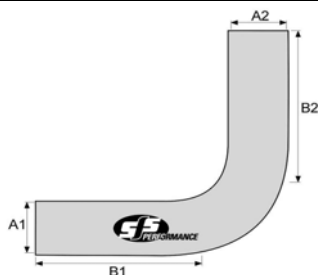

KYL & TRYCK SLANG, ÖVERGÅNG 90° Vinkel (Olika mått, in och ut!)

90° Vinkel med olika mått, in och ut!
Polyester, ->4,5mm 3 lager / 5,0mm-> 4 lager
STD Färg: Blå

A1-A2	25-19	B1/B2	102/102mm	90°	4.5	-60° till 180°C	SRE90-25-19		
A1-A2	35-25	B1/B2	102/102mm	90°	4.5	-60° till 180°C	SRE90-35-25		
A1-A2	38-25	B1/B2	102/102mm	90°	4.5	-60° till 180°C	SRE90-38-25		
A1-A2	38-32	B1/B2	125/125mm	90°	4.5	-60° till 180°C	SRE90-38-32		
A1-A2	38-35	B1/B2	125/125mm	90°	4.5	-60° till 180°C	SRE90-38-35		
A1-A2	60-50	B1/B2	125/125mm	90°	4.5	-60° till 180°C	SRE90-60-50		
A1-A2	63-51	B1/B2	125/125mm	90°	4.5	-60° till 180°C	SRE90-63-51		
A1-A2	63-57	B1/B2	102/102mm	90°	4.5	-60° till 180°C	SRE90-63-57		
A1-A2	65-60	B1/B2	102/102mm	90°	4.5	-60° till 180°C	SRE90-65-60		
A1-A2	70-50	B1/B2	102/102mm	90°	4.5	-60° till 180°C	SRE90-70-50		
A1-A2	70-60	B1/B2	125/125mm	90°	4.5	-60° till 180°C	SRE90-70-60		
A1-A2	76-61	B1/B2	125/125mm	90°	5.0	-60° till 180°C	SRE90-76-61		
A1-A2	76-63	B1/B2	125/125mm	90°	5.0	-60° till 180°C	SRE90-76-63		
A1-A2	90-50	B1/B2	125/125mm	90°	5.0	-60° till 180°C	SRE90-90-50		
A1-A2	102-76	B1/B2	125/125mm	90°	5.0	-60° till 180°C	SRE90-102-76