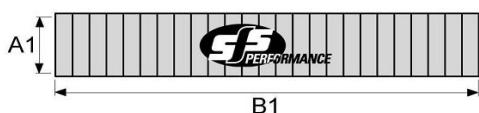

FLEXISLANG En lagers. (Metervara) (Max längd 4m!)

Luftintag motor, Kylning av bromsar, mm.
Armering av glasfiberväv och ståltråd.
Färg: Rödbrun (Finns bara i denna färg.)

A1	25	B1	1-4m	0°-360°		upp till 315°C	SSFD25-1		
A1	31	B1	1-4m	0°-360°		upp till 315°C	SSFD31-1		
A1	38	B1	1-4m	0°-360°		upp till 315°C	SSFD38-1		
A1	44	B1	1-4m	0°-360°		upp till 315°C	SSFD44-1		
A1	51	B1	1-4m	0°-360°		upp till 315°C	SSFD51-1		
A1	57	B1	1-4m	0°-360°		upp till 315°C	SSFD57-1		
A1	63	B1	1-4m	0°-360°		upp till 315°C	SSFD63-1		
A1	69	B1	1-4m	0°-360°		upp till 315°C	SSFD69-1		
A1	76	B1	1-4m	0°-360°		upp till 315°C	SSFD76-1		
A1	82	B1	1-4m	0°-360°		upp till 315°C	SSFD82-1		
A1	89	B1	1-4m	0°-360°		upp till 315°C	SSFD89-1		
A1	102	B1	1-4m	0°-360°		upp till 315°C	SSFD102-1		
A1	114	B1	1-4m	0°-360°		upp till 315°C	SSFD114-1		
A1	127	B1	1-4m	0°-360°		upp till 315°C	SSFD127-1		
A1	140	B1	1-4m	0°-360°		upp till 315°C	SSFD140-1		
A1	152	B1	1-4m	0°-360°		upp till 315°C	SSFD152-1		
A1	178	B1	1-4m	0°-360°		upp till 315°C	SSFD178-1		
A1	203	B1	1-4m	0°-360°		upp till 315°C	SSFD203-1